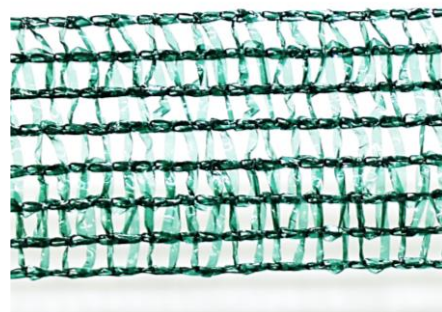

# Pflanzennetze / plant netting

## Technische Daten / Technical Data

Material / material	HDPE Monofilament Rundfäden / monofilament round threads
Farbe / Color	dunkelgrün / darkgreen
Gewicht / weight	6,4g/m <sup>2</sup> ( Toleranz / tolerance $\pm$ 5%)
Maschenweite	50x50 mm (Toleranz/tolerance $\pm$ 2mm)
Artikel-Nr. / Abmessungen Article no. / dimensions	# 66003 10x2m
Anwendung	Gibt Halt für Bohnen, Clematis etc. Mehrere Jahre verwendbar.
Usage	Provides support for beans, clematis etc. Usable over many years.

## Technische Daten / Technical Data

Material / material	HDPE Flachfäden / flat threads
Farbe / Color	grün / green
Gewicht / weight	40g/m <sup>2</sup> ( Toleranz / tolerance ± 5%)
Maschenweite	3 cm + 4,5 cm (Toleranz/tolerance ± 2mm)
Artikel-Nr. / Abmessungen Article no. / dimensions	# 60003, 3cm x 3 m # 60303, 3cm x 3 m (3 Stück/pcs.) # 60214, 3cm x 50 m/Rolle/roll # 60215, 4,5cm x 50 m/Rolle/roll
Anwendung	Zum Anbinden junger Bäume, Sträucher und Pflanzen, schneidet nicht ein, mehrjährig verwendbar. Sehr hohe Reißfestigkeit. SB-verpackt.
Usage	For tying young trees, shrubs and plants, does not damage the plant, usable over many years. Very high tear resistance. SB-packed.